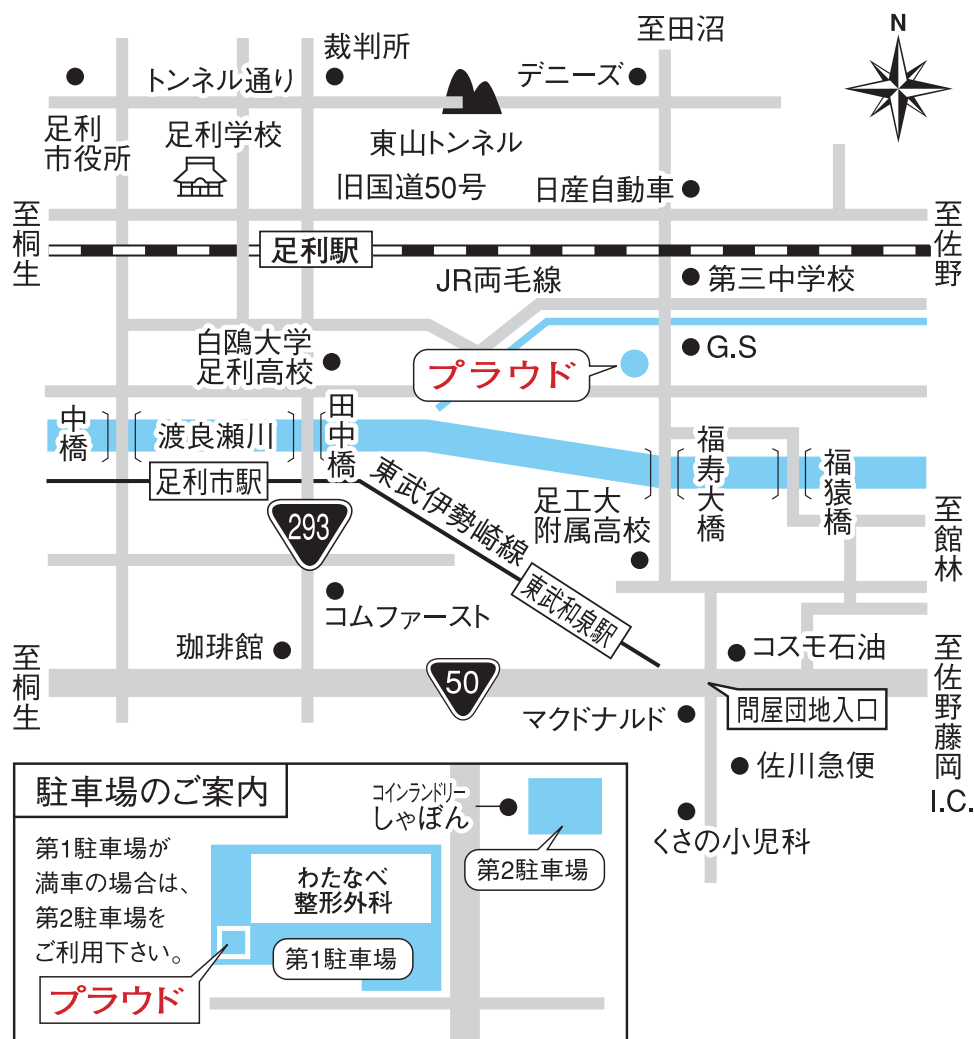

# Access Map

## 【お車でのアクセス】

東北自動車道「佐野藤岡I.C.」より、国道50号を足利方面へ約15分。問屋団地入口（マクドナルド前）交差点を北へ。1つ目の信号を左折し、足利工業大学附属高校手前を右折。福寿大橋を渡って左手。